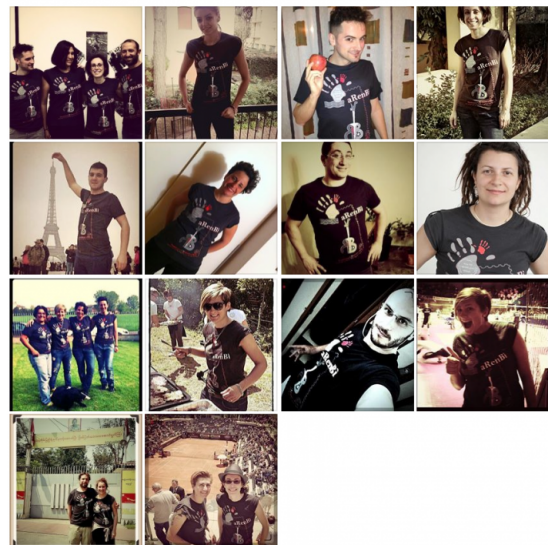

*

Una volta ricevuta la maglietta...puoi partecipare anche tu al "concorso"

Mr/Miss maglietta ArenBì 2013

clicca sulla fotografia, metti un "mi piace" alla nostra pagina FB e segui le istruzioni